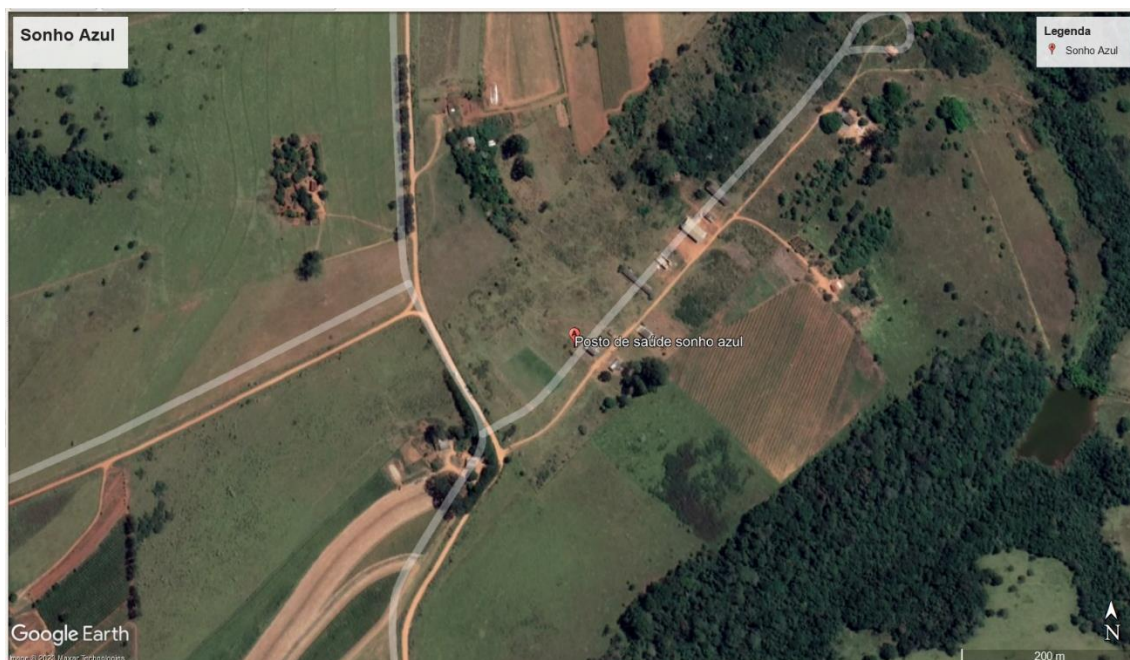

ANEXO VI

LOCALIZAÇÃO DAS REGIÕES

Região do Pau do Óleo

LATITUDE: 19°19'35.50"S

LONGITUDE: 47°20'25.13"O

Região da Alpercatas

LATITUDE: 19°35'50"S

LONGITUDE: 47°20'30"O

Região do Bom Retiro

LATITUDE: 19°15'14.25"S

LONGITUDE: 47°20'51.43"O

Região do Assentamento do Sonho Azul

LATITUDE: 19°32'28.41"S

LONGITUDE: 47°10'54.08"O

Região do Assentamento da Mata

LATITUDE: 19°10'14.32"S

LONGITUDE: 47°22'27.89"O

Região do Assentamento do Bom Sucesso

LATITUDE: 19°23'13.69"S

LONGITUDE: 47°0'13.51"O

Região do Fundão

LATITUDE: 19°14'53.68"S

LONGITUDE: 47°22'58.42"O

Região do Cerrado

Região do Taquaral

LATITUDE: 19°32'3.78"S

LONGITUDE: 47°12'49.45"O